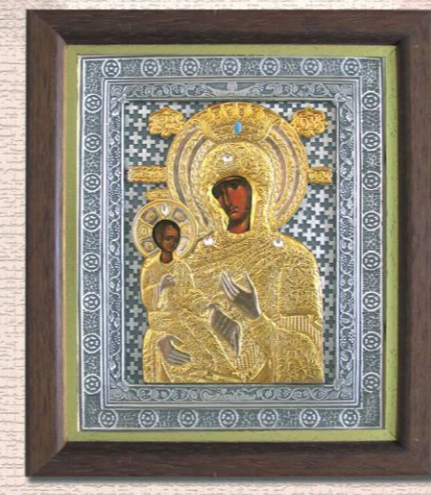

Израђујемо разгледнице по наруџбини 15 x 10 цм

ЛРАМ-01Н

ЛРАМ-02Н

ЛРАМ-01Н

ИК-18Н Икона на дрвету магнет дим. 5 x 4 цм

ИК-70Н Икона Пресв. Богородице са металним оковом дим.21 x 18 цм

ИК-07/4Н Икона Пресв. Богородице Чајничка Красница са позлаћеним ореолом дим. 40 x 32 цм

ИК-24ЧН Чајничка Красница икона са позлаћеним ореолом дим. 18 x 22 цм

ИКМР-7/2Н Чајничка Красница позлаћен и посребрен оков, дим. 18 x 23 цм

ИКМР-7/3Н Икона Пресв. Богород. Чајничка Красница израђена од посребреног и позлаћеног метала у луксузној амбалажи дим. 12 x 14 цм