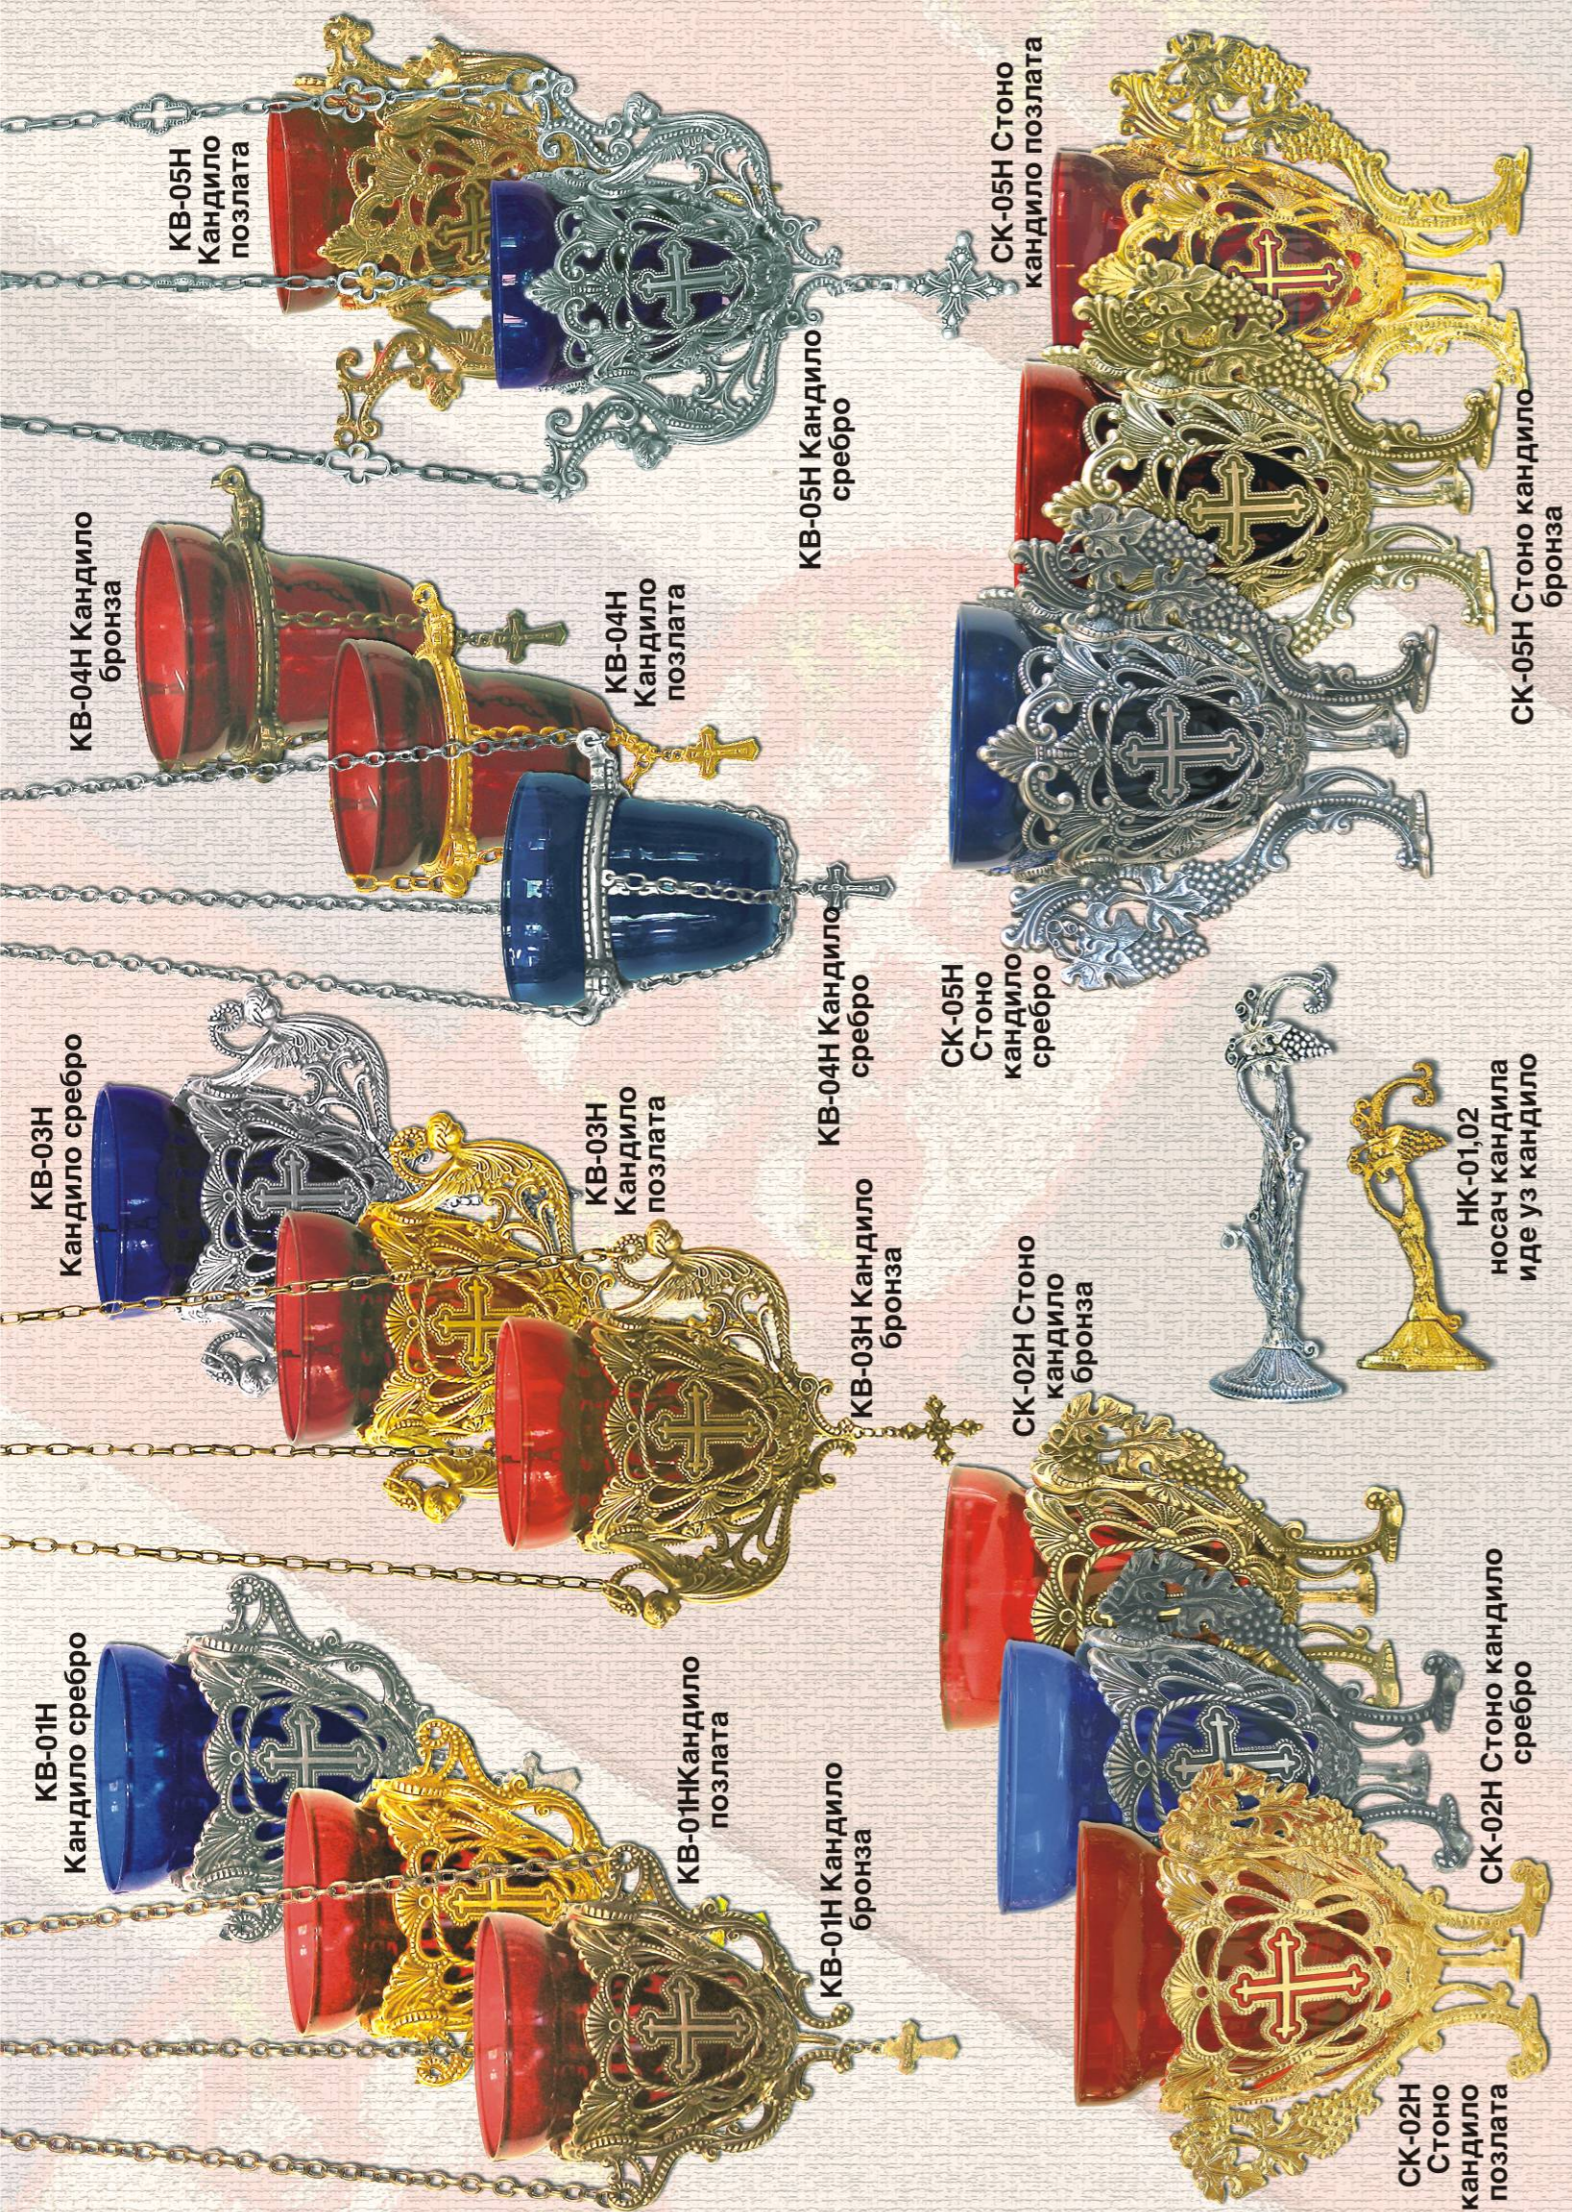

Израђујемо разгледнице по наруџбини 15 x 10 цм

ЛРАМ-01Н

ЛРАМ-02Н

ЛРАМ-01Н

ИК-18Н Икона на дрвету магнет дим. 5 x 4 цм