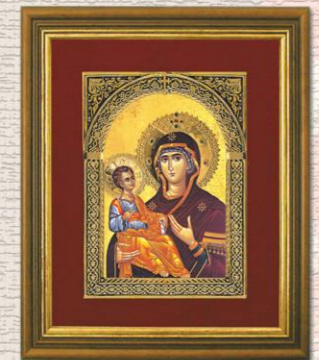

ОТМ-01Н Отварач за боце

ОТМ-02Н Привезак отварач
Крстићи за бројанице

ИК-63Н Метални еноптих
ЗВ-01Н Звончић са тробојком

ИК-37Н Икона са металним рамом у стаклу 20 мотива, дим. 21 x 18 цм

ИК-80Н Богородица Атоска са металним ореолом

ИК-92Н еноптих са рамом 8 x 6 цм

ИК-94Н еноптих са магнетом 5 x 4 цм

ИК-55Н еноптих са металним ореолом

ИК-93Н еноптих са лентом 8 x 5 цм

ИК-16Н Еноптих дим. 12 x 9 цм

ИК-17Н Еноптих дим. 8.5 x 5.5 цм

ИК-14Н Диптих дим. 11 x 9 цм