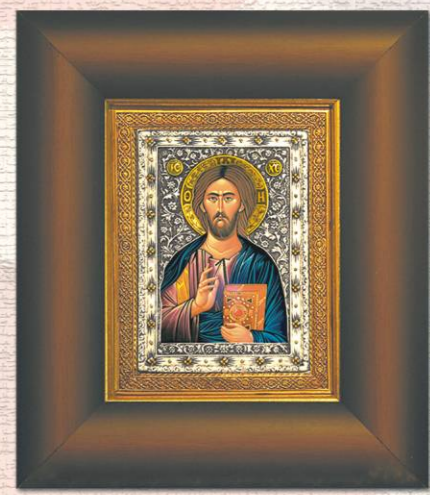

ИК-92Н еноптих са рамом 8 x 6 цм

ИК-94Н еноптих са магнетом 5 x 4 цм

ИК-55Н еноптих са металним ореолом

ИК-93Н еноптих са лентом 8 x 5 цм

ИК-16Н Еноптих дим. 12 x 9 цм

ИК-17Н Еноптих дим. 8.5 x 5.5 цм

ИК-14Н Диптих дим. 11 x 9 цм

Израђујемо разгледнице по наруџбини 15 x 10 цм

ЛРАМ-01Н

ЛРАМ-02Н

ЛРАМ-01Н

ИК-18Н Икона на дрвету магнет дим. 5 x 4 цм

ИК-70Н Икона Пресв. Богородице са металним оковом дим.21 x 18 цм

ИК-07/4Н Икона Пресв. Богородице Чајничка Красница са позлаћеним ореолом дим. 40 x 32 цм

ИК-24ЧН Чајничка Красница икона са позлаћеним ореолом дим. 18 x 22 цм

ИКМР-7/2Н Чајничка Красница позлаћен и посребрен оков, дим. 18 x 23 цм

ИКМР-7/3Н Икона Пресв. Богород. Чајничка Красница израђена од посребреног и позлаћеног метала у луксузној амбалажи дим. 12 x 14 цм