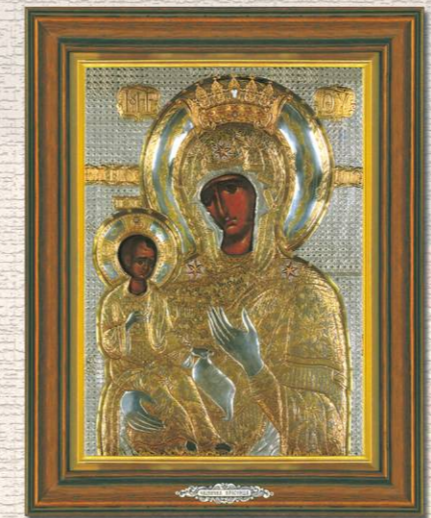

ИК-92Н еноптих са рамом 8 x 6 цм

ИК-94Н еноптих са магнетом 5 x 4 цм

ИК-55Н еноптих са металним ореолом

ИК-93Н еноптих са лентом 8 x 5 цм

ИК-16Н Еноптих дим. 12 x 9 цм

ИК-17Н Еноптих дим. 8.5 x 5.5 цм

ИК-14Н Диптих дим. 11 x 9 цм

Израђујемо разгледнице по наруџбини 15 x 10 цм

ЛРАМ-01Н

ЛРАМ-02Н

ЛРАМ-01Н

ИК-18Н Икона на дрвету магнет дим. 5 x 4 цм

ИК-70Н Икона Пресв. Богородице са металним оковом дим.21 x 18 цм

ИК-07/4Н Икона Пресв. Богородице Чајничка Красница са позлаћеним ореолом дим. 40 x 32 цм

ИК-24ЧН Чајничка Красница икона са позлаћеним ореолом дим. 18 x 22 цм

ИКМР-7/2Н Чајничка Красница позлаћен и посребрен оков, дим. 18 x 23 цм

ИКМР-7/3Н Икона Пресв. Богород. Чајничка Красница израђена од посребреног и позлаћеног метала у луксузној амбалажи дим. 12 x 14 цм