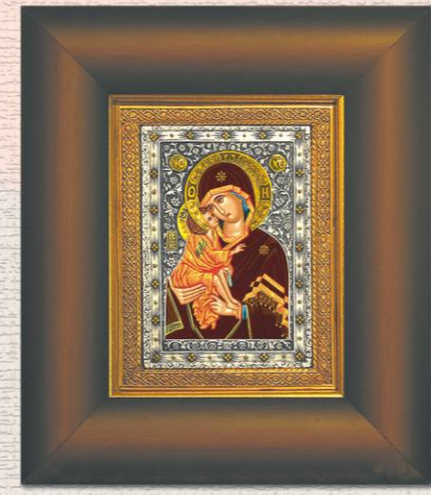

Израђујемо разгледнице по наруџбини 15 x 10 цм

ЛРАМ-01Н

ЛРАМ-02Н

ЛРАМ-01Н

ИК-18Н Икона на дрвету магнет дим. 5 x 4 цм

ИК-70Н Икона Пресв. Богородице са металним оковом дим.21 x 18 цм

ИК-07/4Н Икона Пресв. Богородице Чајничка Красница са позлаћеним ореолом дим. 40 x 32 цм

ИК-24ЧН Чајничка Красница икона са позлаћеним ореолом дим. 18 x 22 цм

ИКМР-7/2Н Чајничка Красница позлаћен и посребрен оков, дим. 18 x 23 цм

ИКМР-7/3Н Икона Пресв. Богород. Чајничка Красница израђена од посребреног и позлаћеног метала у луксузној амбалажи дим. 12 x 14 цм