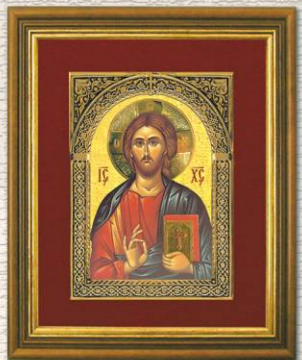

068 050 102 108 018 115 065 БГЛК-13Н
089 01 077 100 039 БГЛК-14Н
КРСТИЋИ НА ЛАНЦУ ИЛИ КАНАПУ КСЛК-

БГЛК-15Н ДКС-01Н висина 3.2 цм
БГЛК-14Н
Медаљони на канапу

КПРД КПР
КОЖНИ ПРИВЕСЦИ

3Н-23Н 3Н-25Н 3Н-24Н
ЗНАЧКЕ МЕТАЛНЕ
СЕТ-01 Мали сет (привезак, игла и значка)

ОТМ-01Н Отварач за боце

ОТМ-02Н Привезак отварач
Крстићи за бројанице

ИК-63Н Метални еноптих
ЗВ-01Н Звончић са тробојком

ИК-37Н Икона са металним рамом у стаклу 20 мотива, дим. 21 x 18 цм

ИК-80Н Богородица Атоска са металним ореолом

ИК-92Н еноптих са рамом 8 x 6 цм

ИК-94Н еноптих са магнетом 5 x 4 цм

ИК-55Н еноптих са металним ореолом

ИК-93Н еноптих са лентом 8 x 5 цм

ИК-16Н Еноптих дим. 12 x 9 цм

ИК-17Н Еноптих дим. 8.5 x 5.5 цм

ИК-14Н Диптих дим. 11 x 9 цм

ИК-24ЧН Чајничка Красница икона са позлаћеним ореолом дим. 18 x 22 цм

ИКМР-7/2Н Чајничка Красница позлаћен и посребрен оков, дим. 18 x 23 цм

ИКМР-7/3Н Икона Пресв. Богород. Чајничка Красница израђена од посребреног и позлаћеног метала у луксузној амбалажи дим. 12 x 14 цм